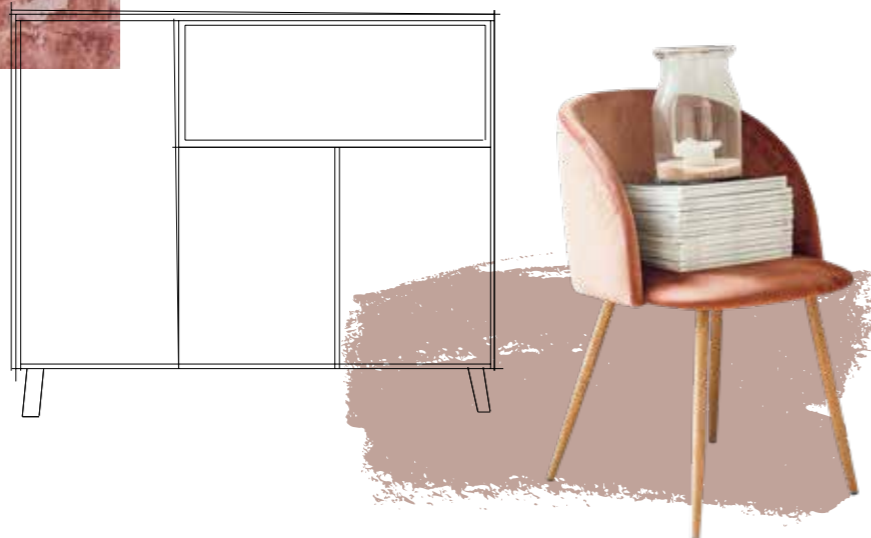

FURNITURE FOOT | PIE DE MUEBLE | MEUBELPOOT

MF2170 Black
MF2170 Negro
MF2170 Zwart

SUBTLE TONES –
WARM AND INVITING.

TONOS DISCRETOS PARA
UN AMBIENTE CÁLIDO Y
ACOGEDOR.

SUBTIELE TINTEN –
WARM EN UITNODIGEND.