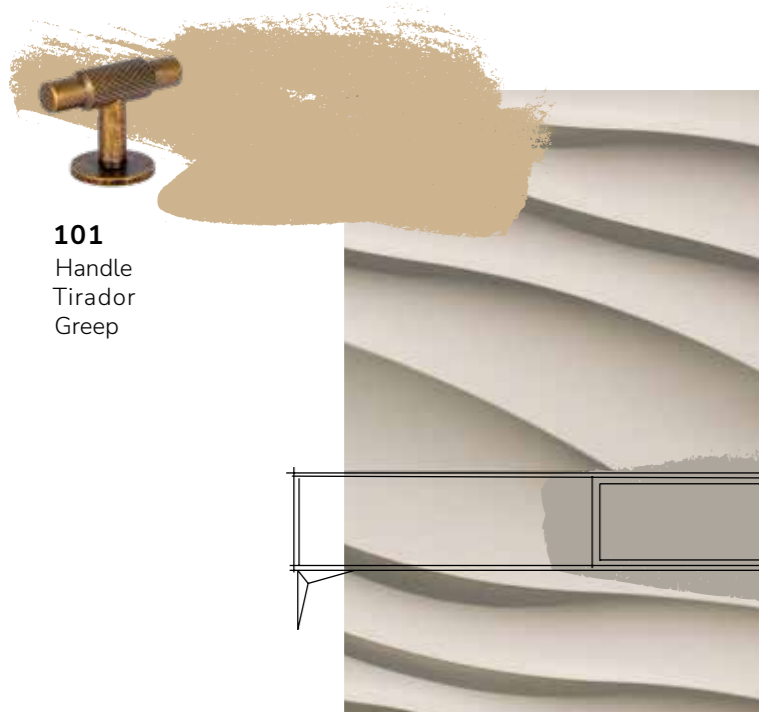

WARM, LIGHT TONES –
BALANCED AND FRIENDLY.

TONOS CÁLIDOS Y LUMINOSOS
EQUILIBRADO Y AGRADABLE.

WARME, LICHTE TINTEN –
EVENWICHTIG EN
AANGENAAM.

101
Handle
Tirador
Greep