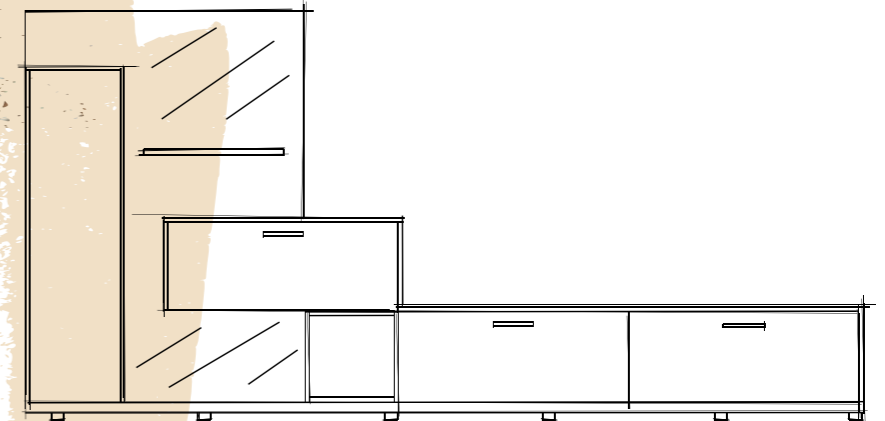

CREAM TONES –
NATURAL AND AIRY.

TONOS CREMA PARA
CREAR UN ESPACIO NATURAL Y
AMPLIO.

CRÈMETINTEN –
NATUURLIJK EN LUCHTIG.

UNO

Crema-magnolia
Crema-magnolia
Crema-magnolia